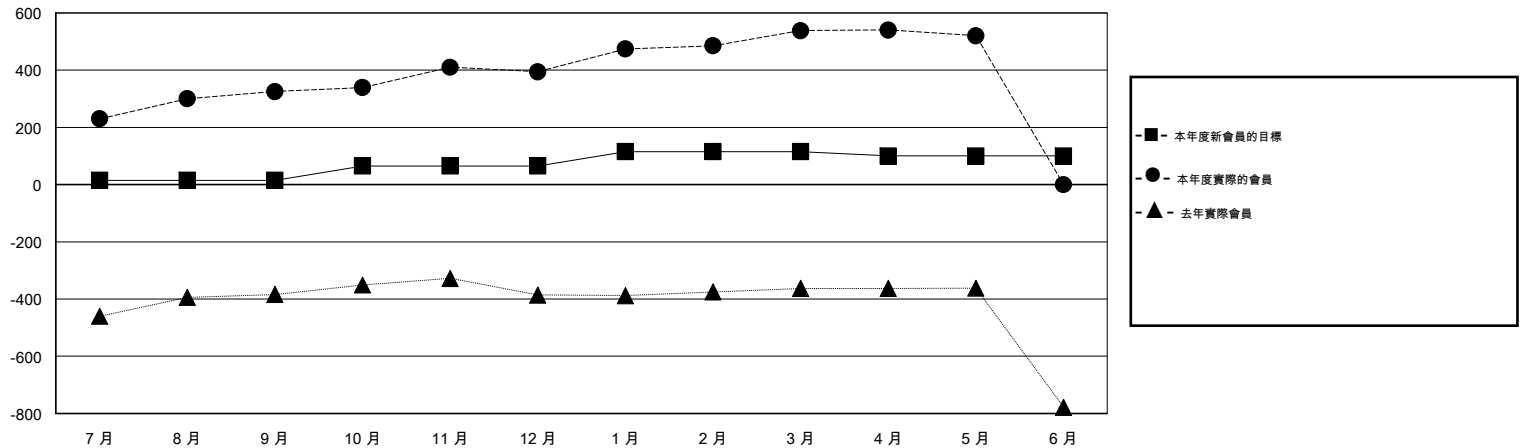

目標和實際會員累積

已取消的分會: 2

61 CLUBS OF 69 增添1位或以上的新會員

性別分佈

男 2,021 (65.26%)
女 1,076 (34.74%)

放棄的會員

[點擊這裡取得健康評估資料](#)

過世	10
分會已取消	0
其他	166
總計	176

家庭單位會員	1,149
戶長	523
非戶長	626