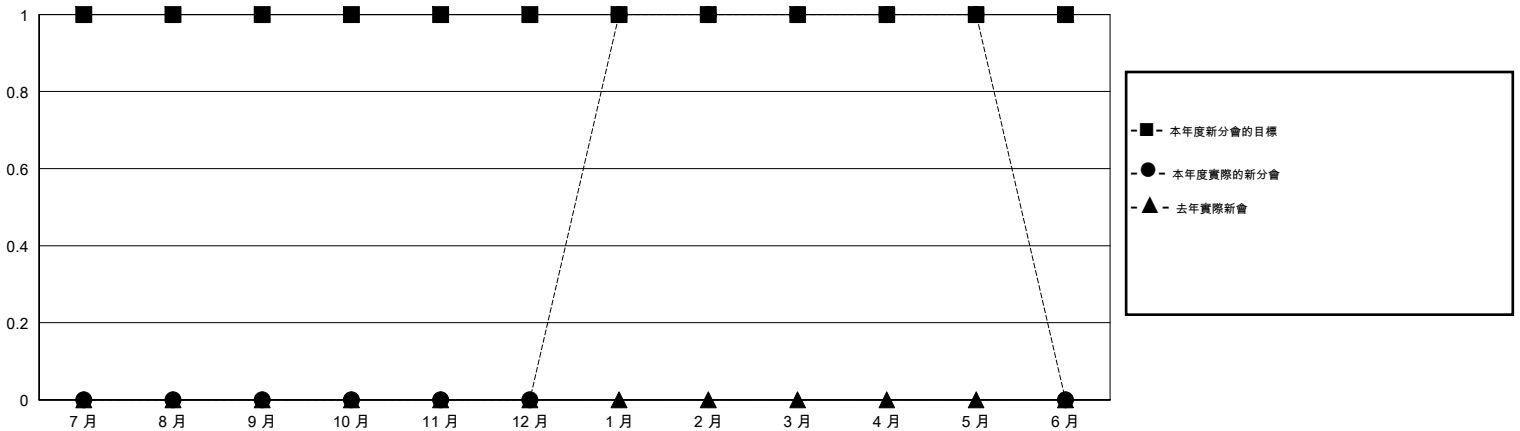

MONTHLY MEMBERSHIP PROGRESS REPORT

District 300 G1

Results as of: 5/31/2016

GMT: PEI-JEN CHEN

地點 REP OF CHINA

GMT憲章區 5

分會				
成果 2015-2016				
季	新分會目標	新會	會員流失的分會	淨增/減
7月/8月/9月	1	0	2	-2
10月/11月/12月	0	0	0	0
1月/2月/3月	0	1	0	1
4月/5月/6月	0	0	0	0

位會員@每位須繳				
成果 2015-2016				
季	新會員目標	增加的授證/新會員	退會人數	淨增/減
7月/8月/9月	15	405	80	325
10月/11月/12月	50	126	57	69
1月/2月/3月	50	160	16	144
4月/5月/6月	-15	5	23	-18

目標與實際新會累積